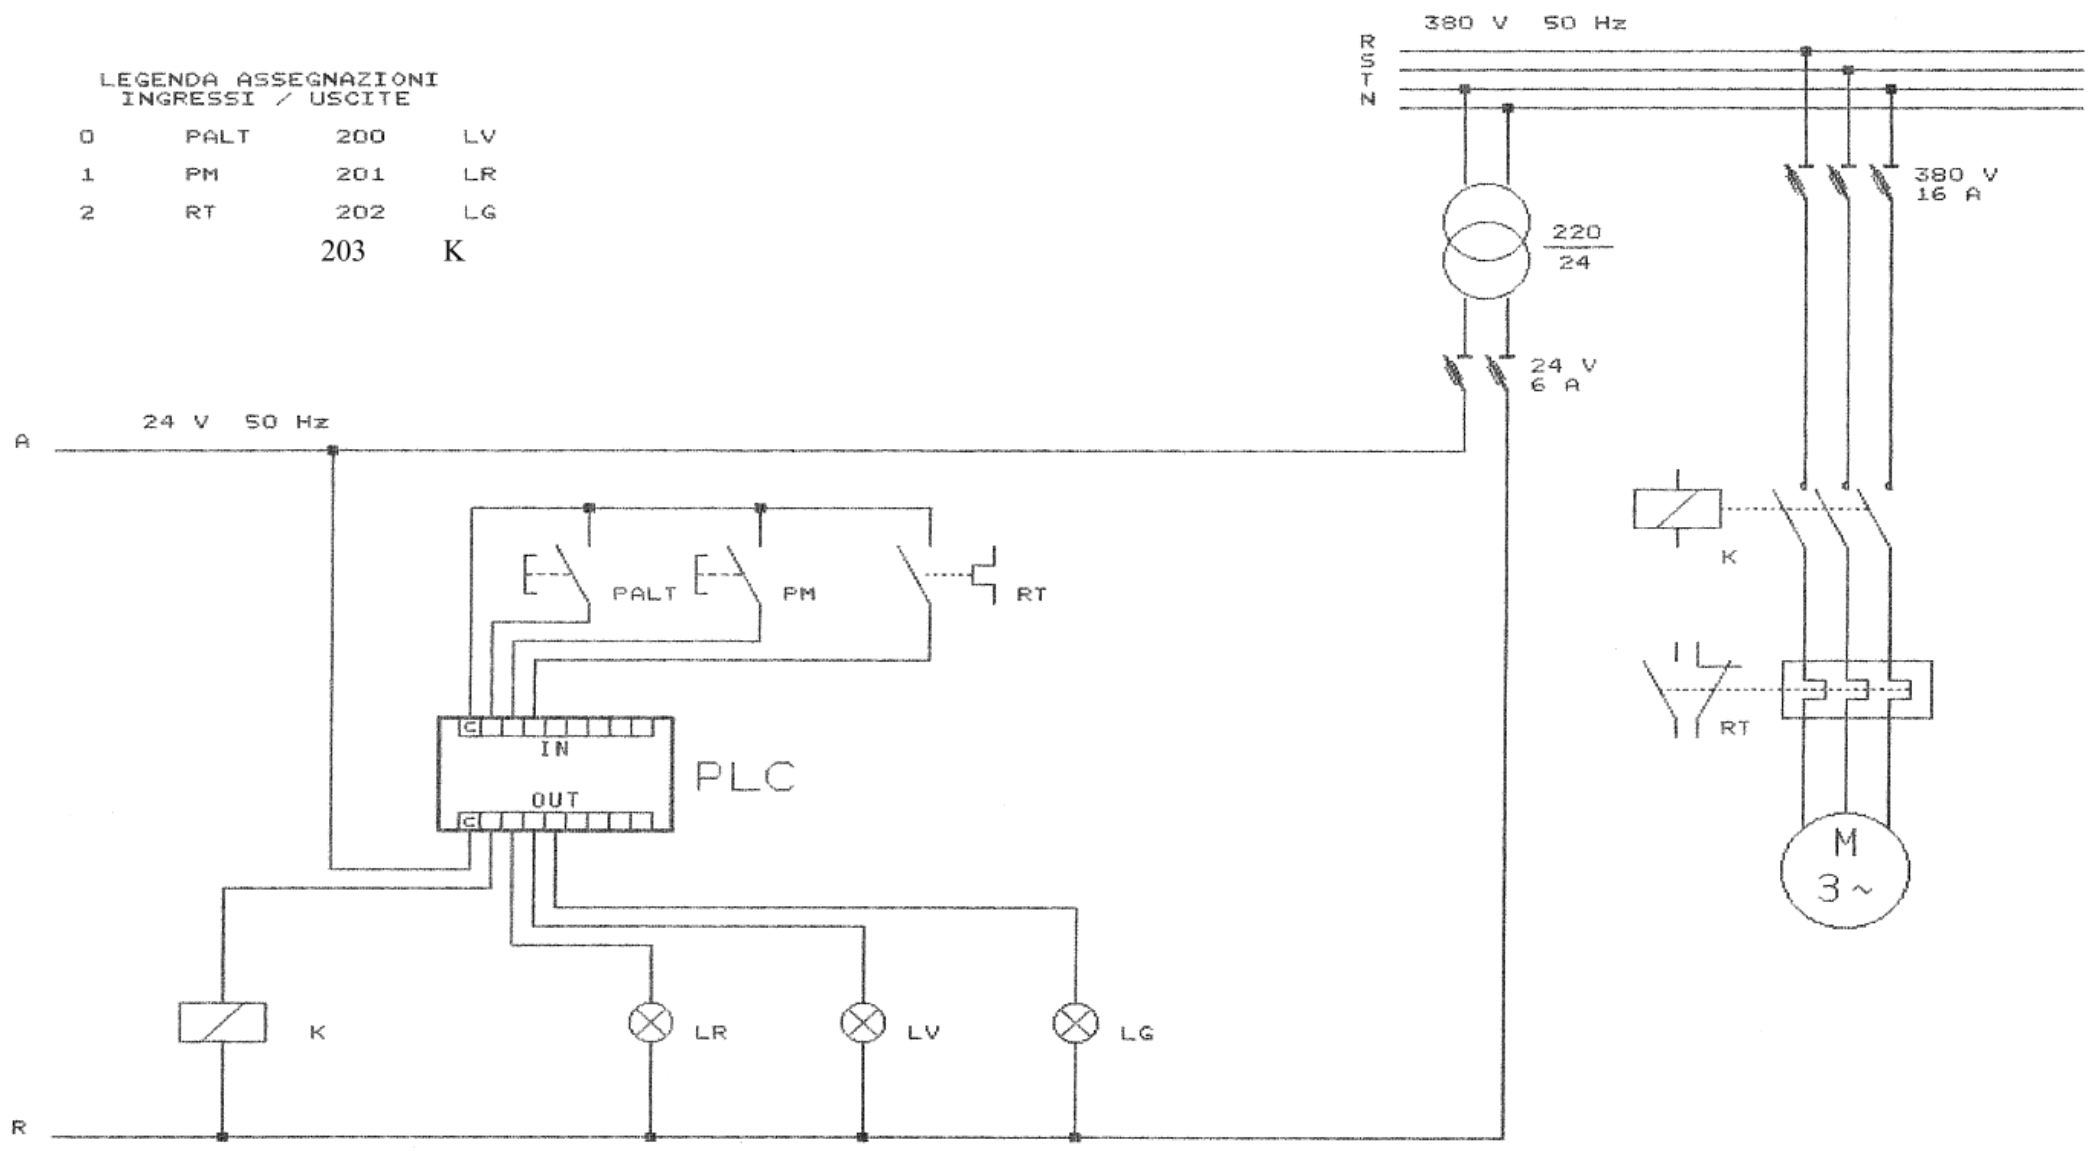

LEGENDA ASSEGNAZIONI
INGRESSI / USCITE

0	PALT	200	LV
1	PM	201	LR
2	RT	202	LG
		203	K

I.P.S.I.A.
C.A. DALLA CHIESA
Omegna (VB)
SEZIONE ELETTRICI

IZUMI 8
Teleinterruttore con segnalazioni e protezioni da sovracorrenti

MB

Data:
Settembre 1999

LEGENDA ASSEGNAZIONI
INGRESSI / USCITE

0	PALT	200 K
1	PM	
2	RT	

N.B. La presente soluzione permette di ridurre al minimo le uscite utilizzate sul PLC

I.P.S.I.A.
C.A. DALLA CHIESA
Omegna (VB)
SEZIONE ELETTRICI