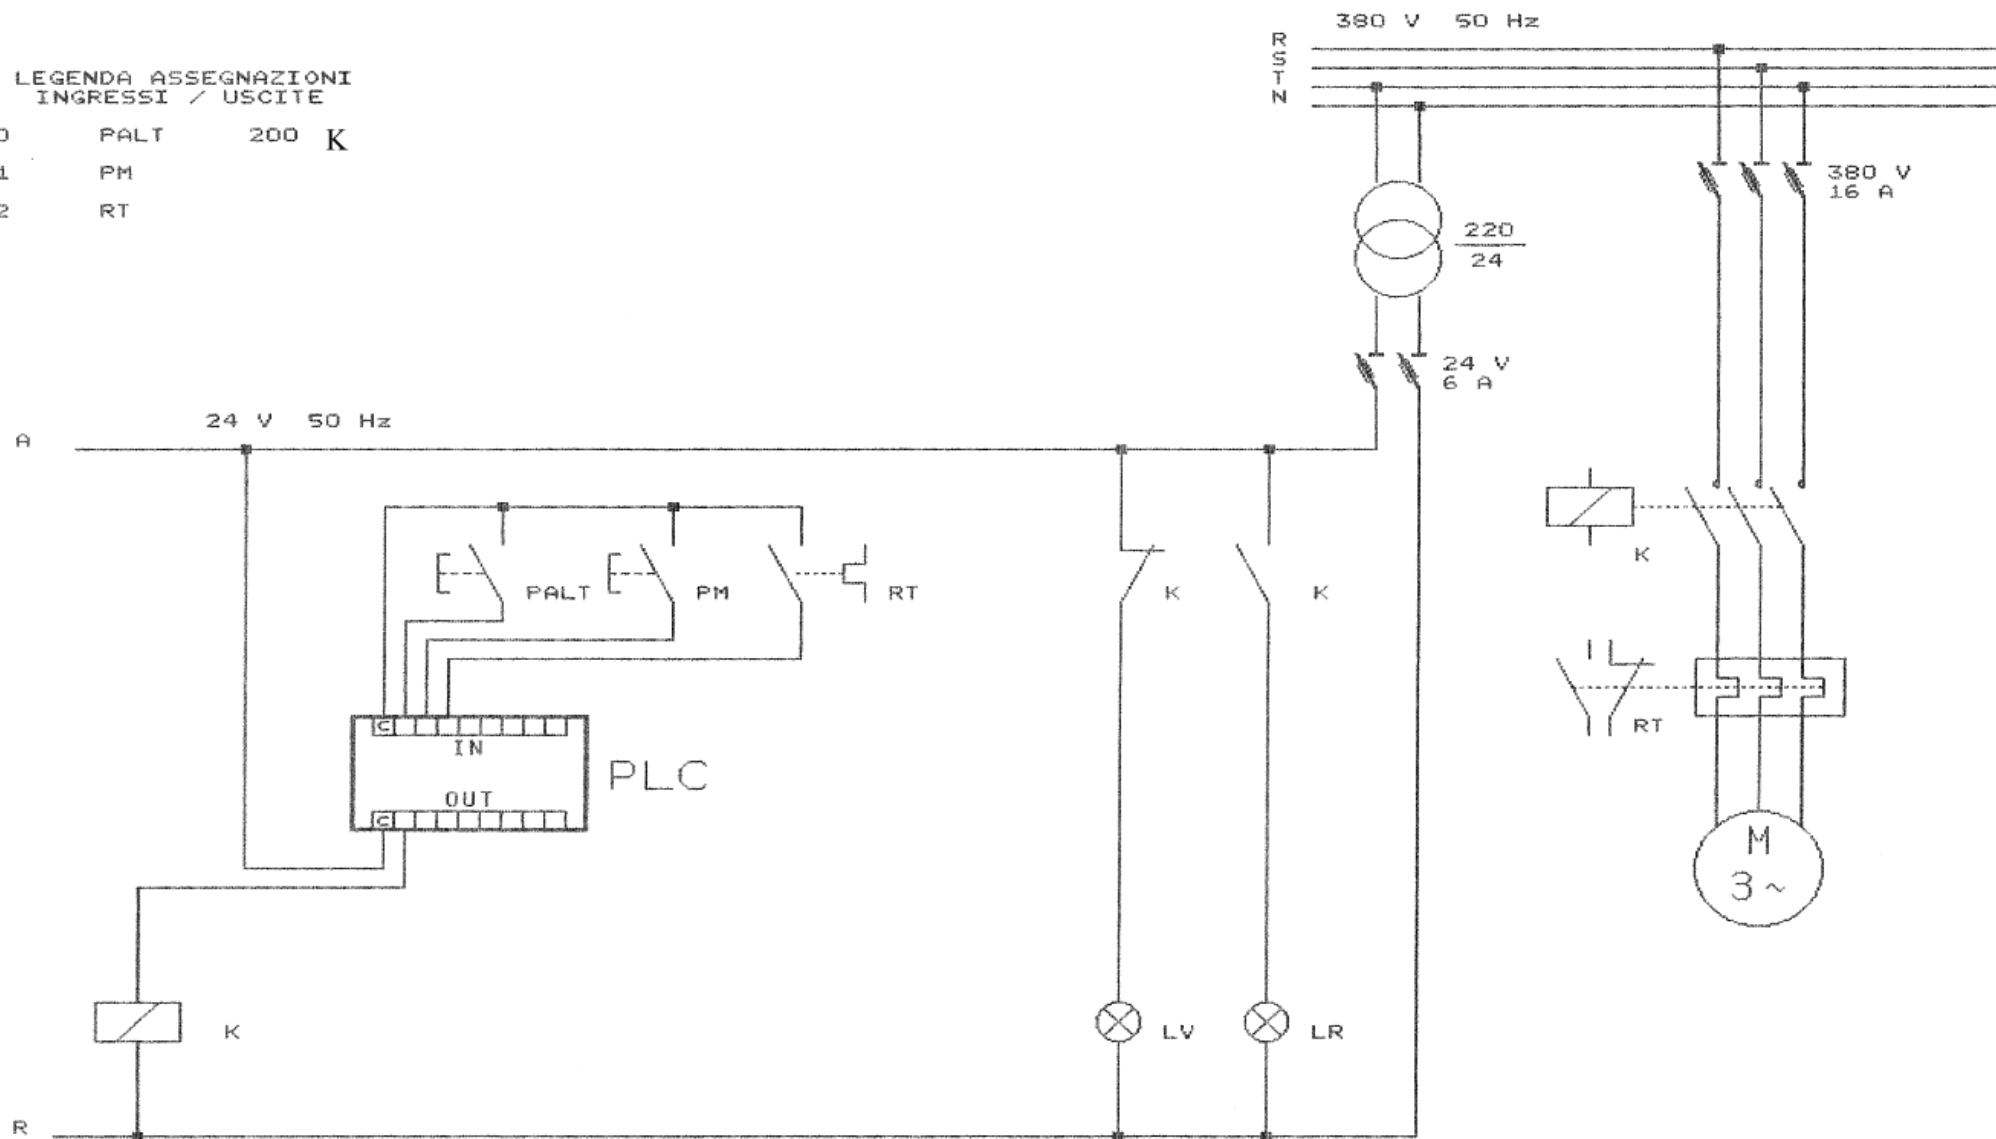

LEGENDA ASSEGNAZIONI
INGRESSI / USCITE

0	PALT	200	LV
1	PM	201	LR
2	RT	202	LG
		203	K

I.P.S.I.A.
C.A. DALLA CHIESA
Omegna (VB)
SEZIONE ELETTRICI

IZUMI 8
Teleinterruttore con segnalazioni e protezioni da sovracorrenti

MB

Data:
Settembre 1999

LEGENDA ASSEGNAZIONI
INGRESSI / USCITE

0	PALT	200 K
1	PM	
2	RT	

N.B. La presente soluzione permette di ridurre al minimo le uscite utilizzate sul PLC

I.P.S.I.A.
C.A. DALLA CHIESA
Omegna (VB)
SEZIONE ELETTRICI