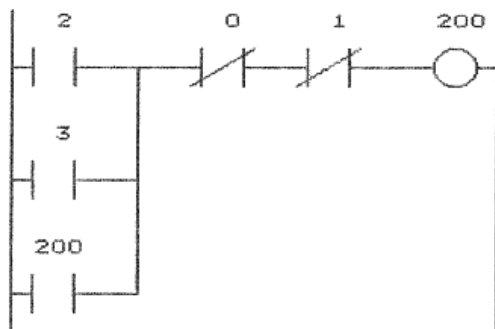

schema CEI

Legenda

0	PALT 1
1	PALT 2
2	PM 1
3	PM 2
200	K

Ladder diagram

Listato

0	LOD	2
1	OR	3
2	OR	200
3	AND NOT	0
4	AND NOT	1
5	OUT	200
6	END	

I.P.S.I.A.
C.A. DALLA CHIESA
Omegna (VB)
SEZIONE ELETTRICI

IZUMI 2
TELEINTERRUPTORE A DOPPIO COMANDO