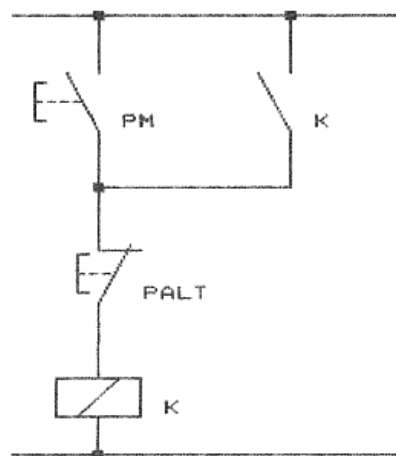

schema CEI

Legenda

|     |      |
|-----|------|
| 0   | PALT |
| 1   | PM   |
| 200 | K    |

Ladder diagram

Listato

|   |         |     |
|---|---------|-----|
| 0 | LOD     | 1   |
| 1 | OR      | 200 |
| 2 | AND NOT | 0   |
| 4 | OUT     | 200 |
| 5 | END     |     |

I.P.S.I.A.  
C.A. DALLA CHIESA  
Omegna (VB)  
SEZIONE ELETTRICI

IZUMI 1  
TELEINTERRUPTORE

JMB

Data:  
Agosto 1999