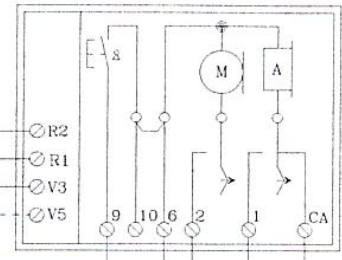

Portiere elettrico monofamiliare con videocitofono LT Terraneo.

VIDEO01

Posto interno
LT Scout o Winflat

Alimentatore
LT 789/5

Posto esterno LT