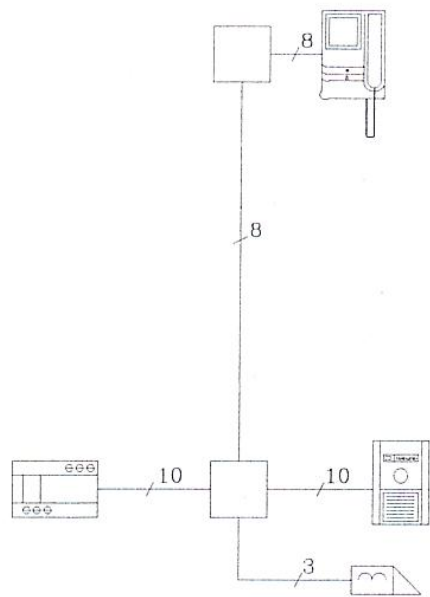

Portiere elettrico monofamiliare con videocitofono LT Terraneo.

VIDEO01

Posto interno
LT Scout o Winflat

Alimentatore
LT 789/5

Posto esterno LT