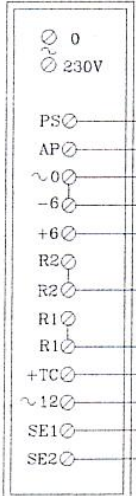

Portiere elettrico monofamiliare con videocitofono LT Terraneo.

VIDEO01

Posto interno
LT Scout o Winflat

Alimentatore
LT 789/5

Posto esterno LT