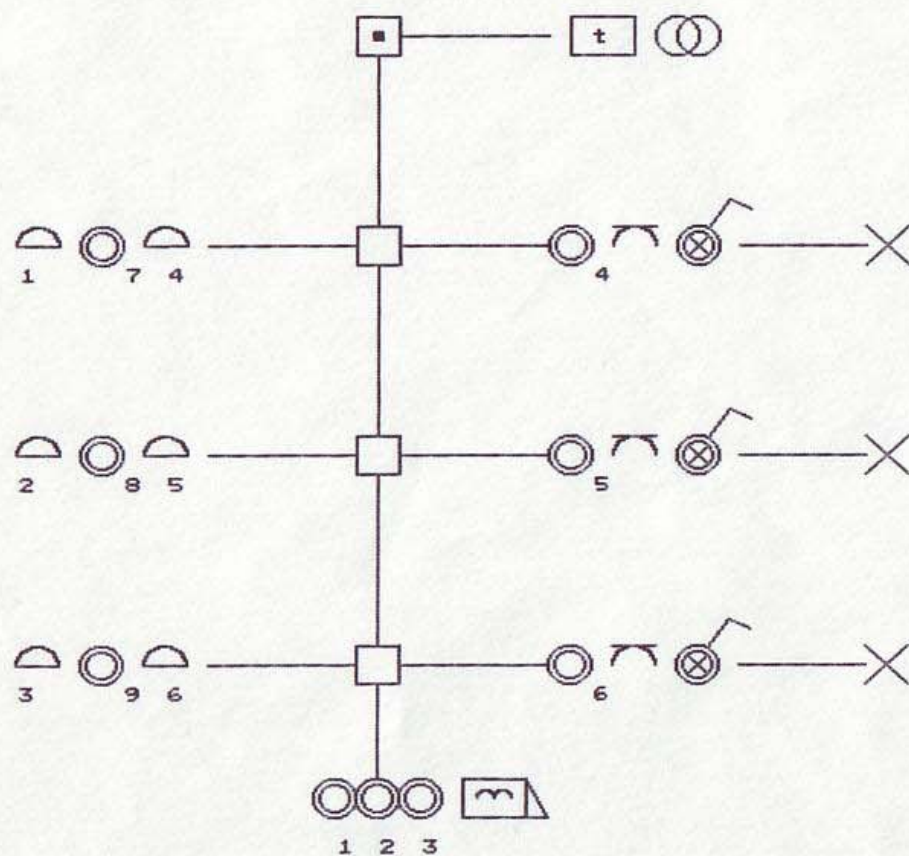

Schema unifilare

I.P.S.I.A.
C.A. DALLA CHIESA
Omegna (VB)
SEZIONE ELETTRICI

Impianto n. 21

Sistema di suonerie, portiere elettrico e luci scale per palazzina
a tre appartamenti

Data:

Gennaio 1999

JMB

Schema funzionale

I.P.S.I.A.
C.A. DALLA CHIESA
Omegna (VB)
SEZIONE ELETTRICI

Impianto n. 21
Sistema di suonerie, portiere elettrico e luci scale per palazzina
a tre appartamenti

Data:
Gennaio 1999

JMB