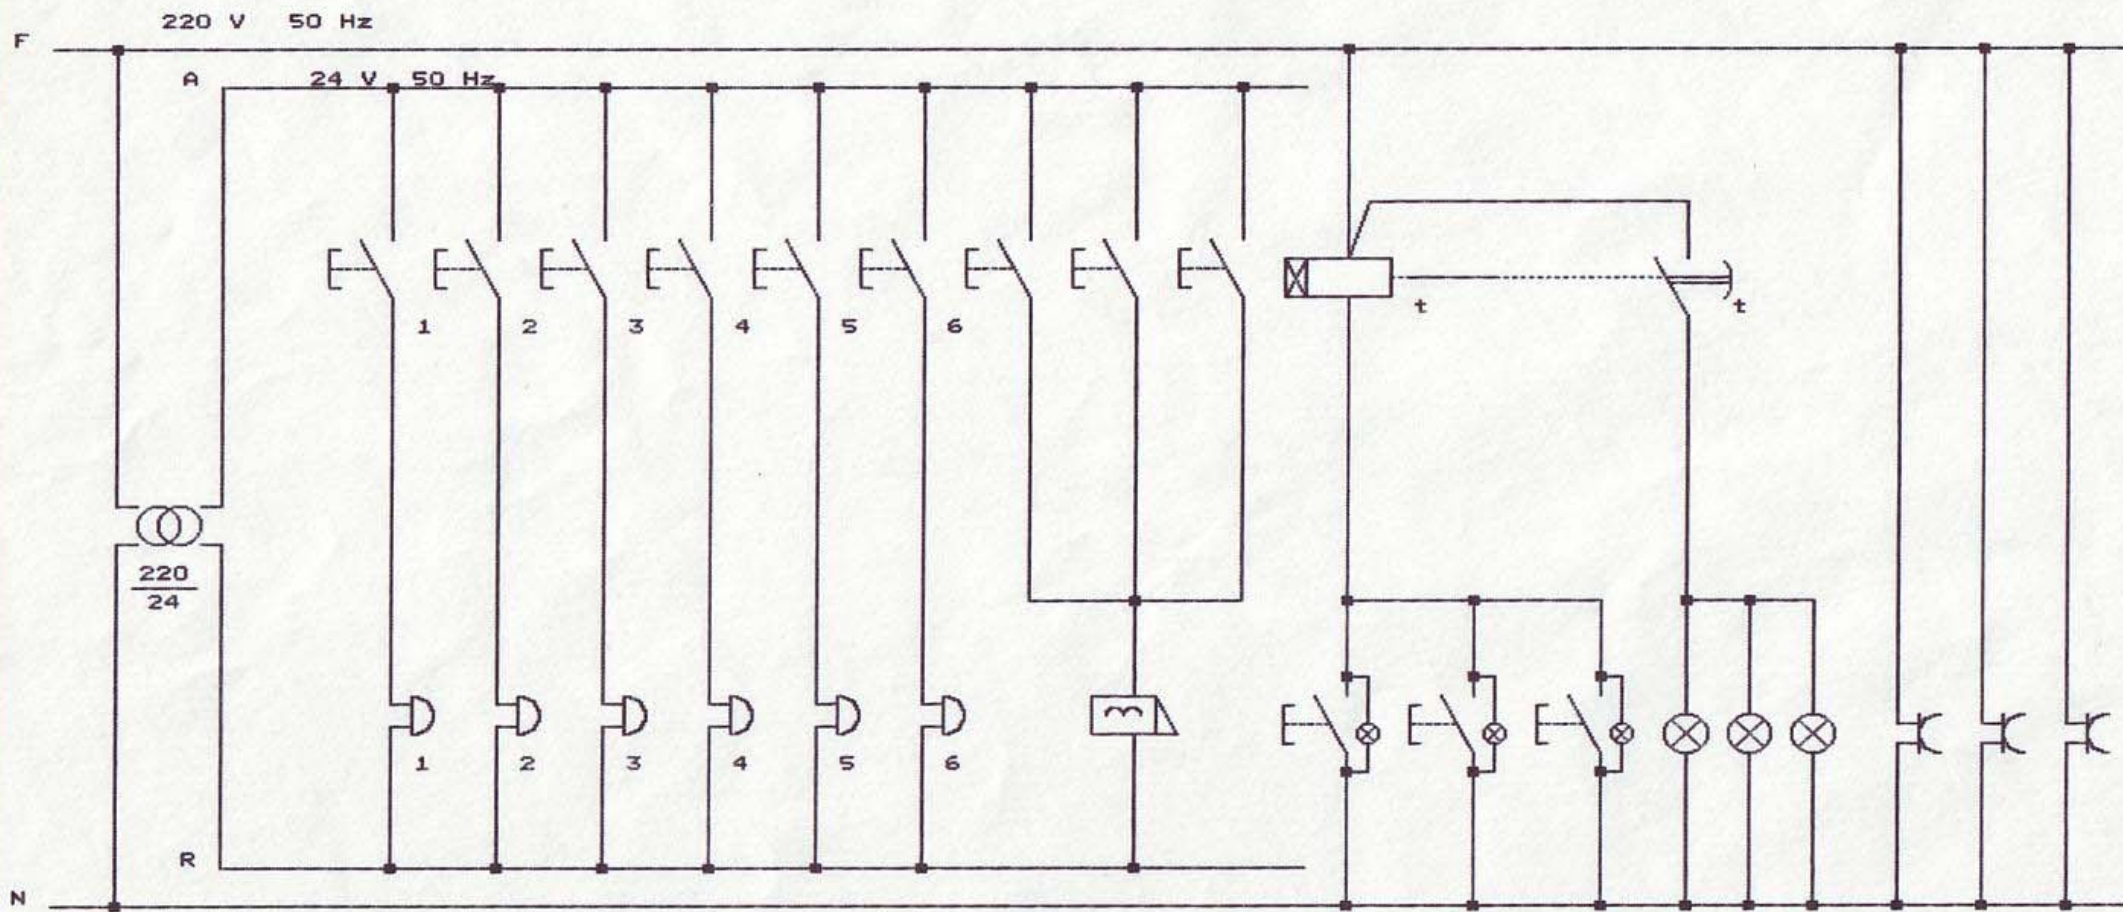

Schema unifilare

I.P.S.I.A.
C.A. DALLA CHIESA
Omegna (VB)
SEZIONE ELETTRICI

Impianto n. 21

Sistema di suonerie, portiere elettrico e luci scale per palazzina
a tre appartamenti

Data:

Gennaio 1999

JMB

Schema funzionale

I.P.S.I.A.
C.A. DALLA CHIESA
Omegna (VB)
SEZIONE ELETTRICI

Impianto n. 21
Sistema di suonerie, portiere elettrico e luci scale per palazzina
a tre appartamenti

Data:
Gennaio 1999

JMB