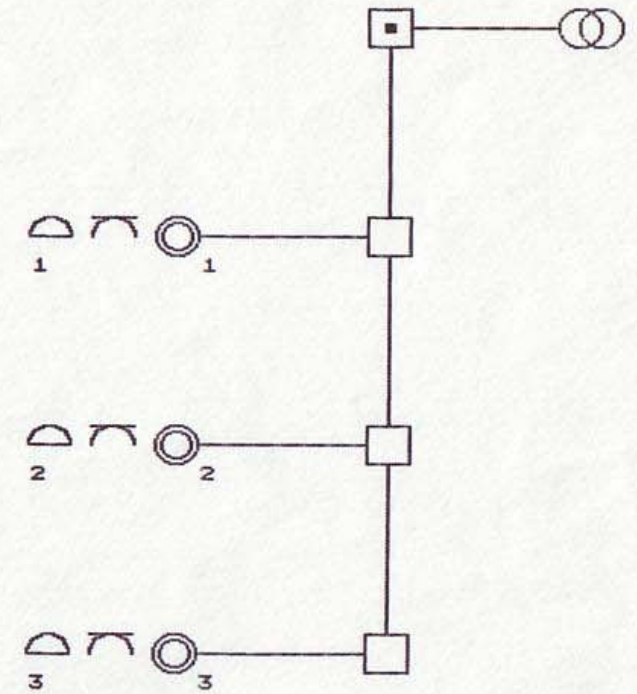

Schema funzionale

Schema unifilare

I.P.S.I.A.
C.A. DALLA CHIESA
Omegna (VB)
SEZIONE ELETTRICI

Impianto n. 18
Comando di suonerie e derivazione di prese

MB

Data:
Gennaio 1999