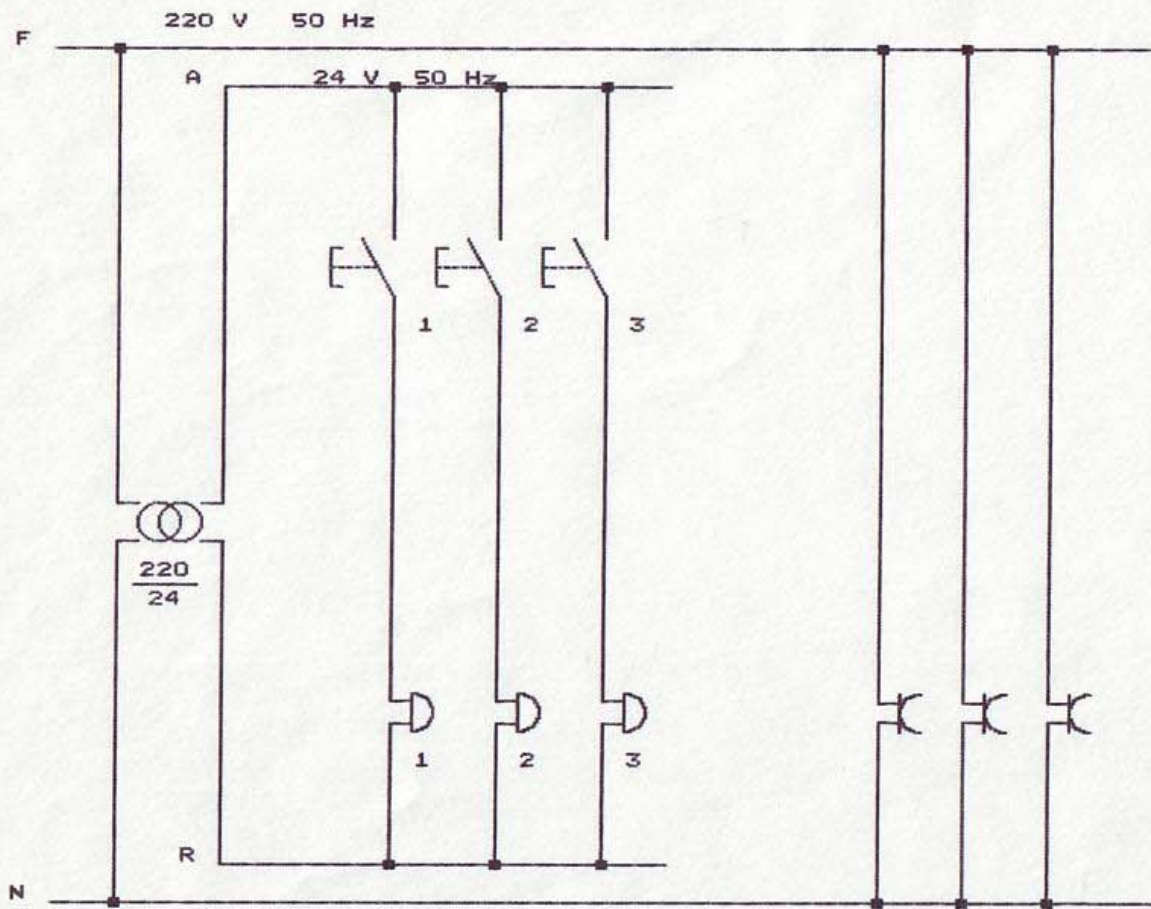

Schema funzionale

Schema unifilare

I.P.S.I.A.
C.A. DALLA CHIESA
Omegna (VB)
SEZIONE ELETTRICI

Impianto n. 18
Comando di suonerie e derivazione di prese

MB

Data:
Gennaio 1999