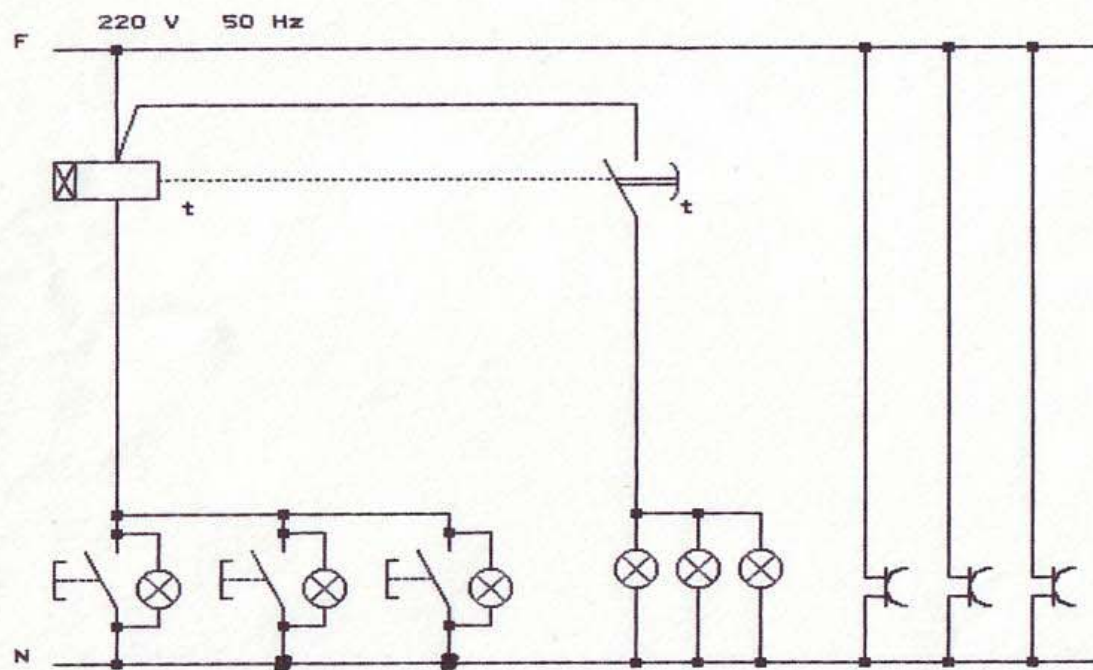

Schema funzionale

Schema unifilare

I.P.S.I.A.  
C.A. DALLA CHIESA  
Omegna (VB)  
SEZIONE ELETTRICI

Impianto n. 15

Impianto di illuminazione per scale con accensione manuale mediante pulsanti luminosi, spegnimento automatico tramite rele' a tempo, derivazione di prese