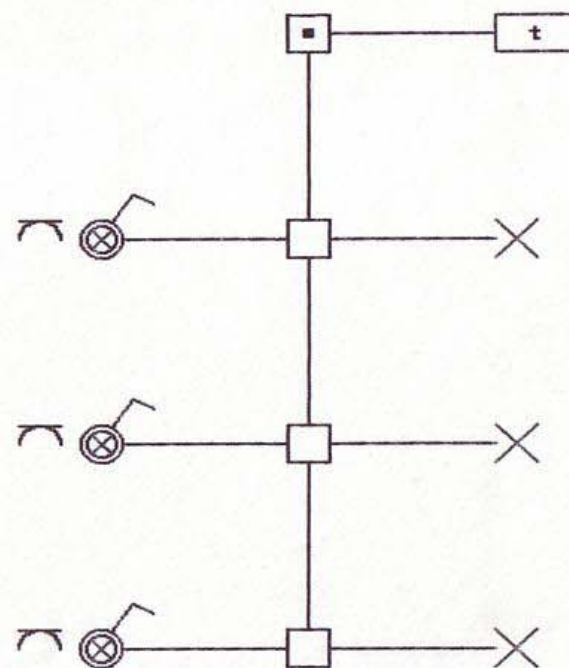

Schema funzionale

Schema unifilare

I.P.S.I.A.  
C.A. DALLA CHIESA  
Omegna (VB)  
SEZIONE ELETTRICI

Impianto n. 15

Impianto di illuminazione per scale con accensione manuale mediante pulsanti luminosi, spegnimento automatico tramite rele' a tempo, derivazione di prese