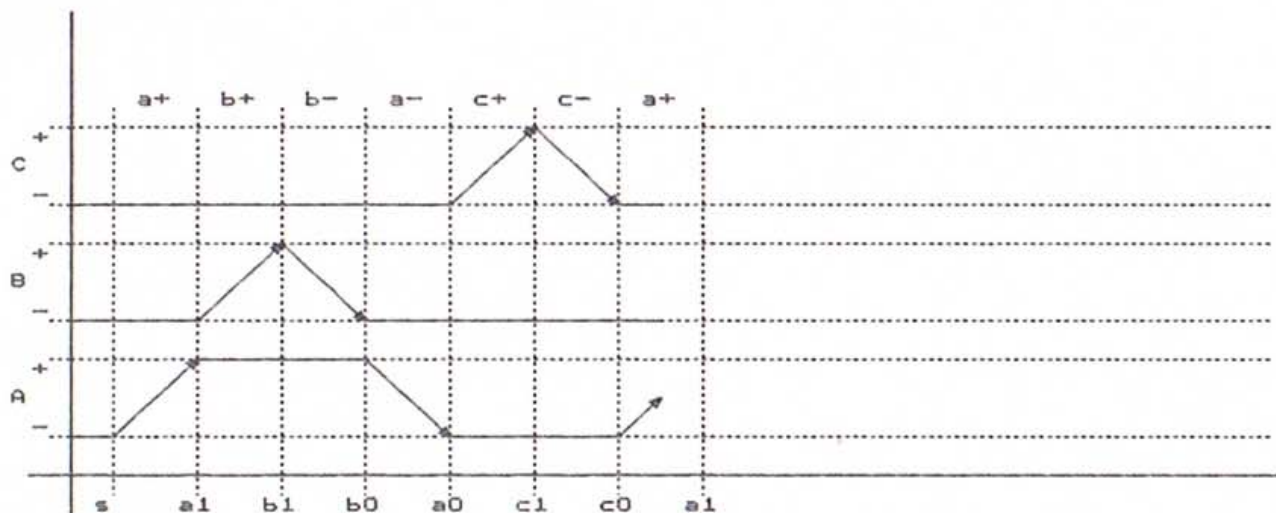

I.P.S.I.A.
C.A. DALLA CHIESA
Omegna (VB)
SEZIONE ELETTRICI

P7
Sequenza A+ / B+ / B- / A- / C+ / C- con tecnica in cascata - ciclo automatico
Schema dei collegamenti

Data:
Maggio 1999

MB

©

I.P.S.I.A.
C.A. DALLA CHIESA
Omegna (VB)
SEZIONE ELETTRICI

Sequenza A+ / B+ / B- / A- / C+ / C- con tecnica in cascata - ciclo automatico
Diagramma di lavoro

P7

MB

Data:
Maggio 1999