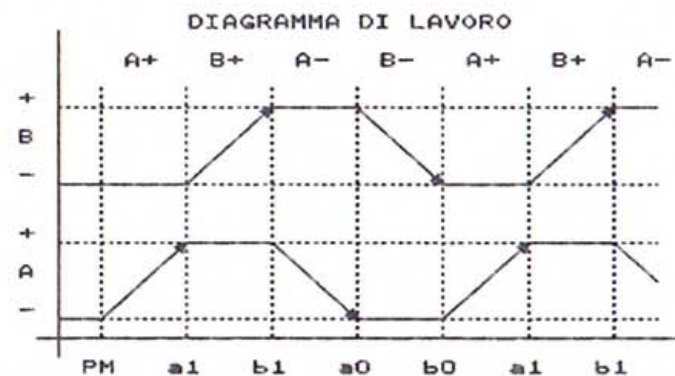

PALT premuto in qualsiasi istante  
arresta la sequenza riposizionando  
lo stelo in A-

I.P.S.I.A.  
C.A. DALLA CHIESA  
Omegna (VB)  
SEZIONE ELETTRICI

SEQUENZA A+/B+/A-/B- A CICLO CONTINUO (AUTOMATICO)