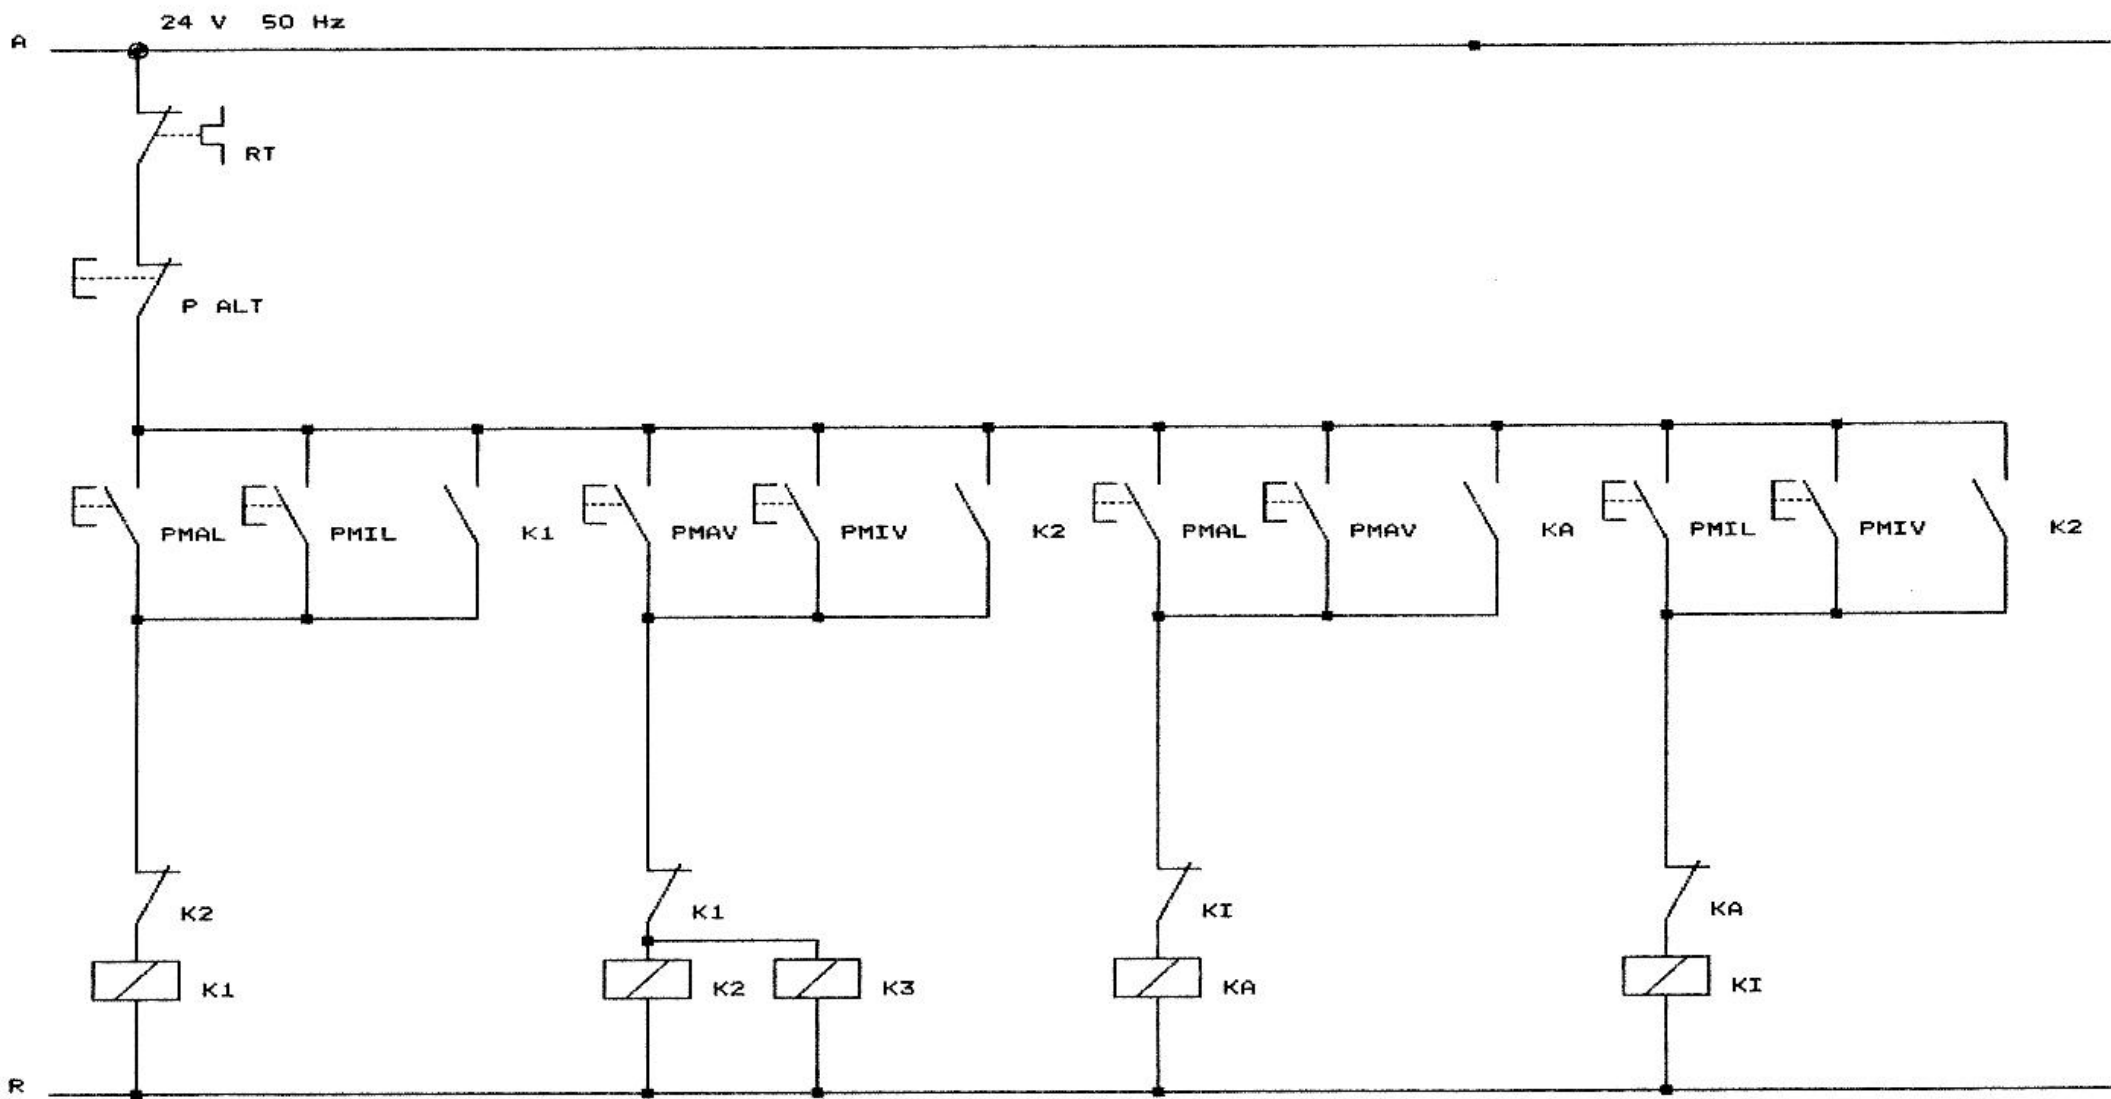

I.P.S.I.A.
C.A. DALLA CHIESA
Omegna (VB)
SEZIONE ELETTRICI

IMPIANTO N. 16 - Schema di potenza

Teleinvertitore del senso di rotazione per m.a.t. a doppia polarita' tipo
Dahlander con commutazione manuale

Data:
Maggio 1999

JMB

I.P.S.I.A.
C.A. DALLA CHIESA
Omegna (VB)
SEZIONE ELETTRICI

IMPIANTO N.16 - Schema di comando

Teleinvertitore del senso di rotazione per m.a.t. a doppia polarita' tipo
Dahlander con commutazione manuale

Data:
Maggio 1999

MB

I.P.S.I.A.
C.A. DALLA CHIESA
Omegna (VB)
SEZIONE ELETTRICI

IMPIANTO N.16 - Schema di segnalazione

Teleinvertitore del senso di rotazione per m.a.t. a doppia polarita' tipo
Dahlander con commutazione manuale