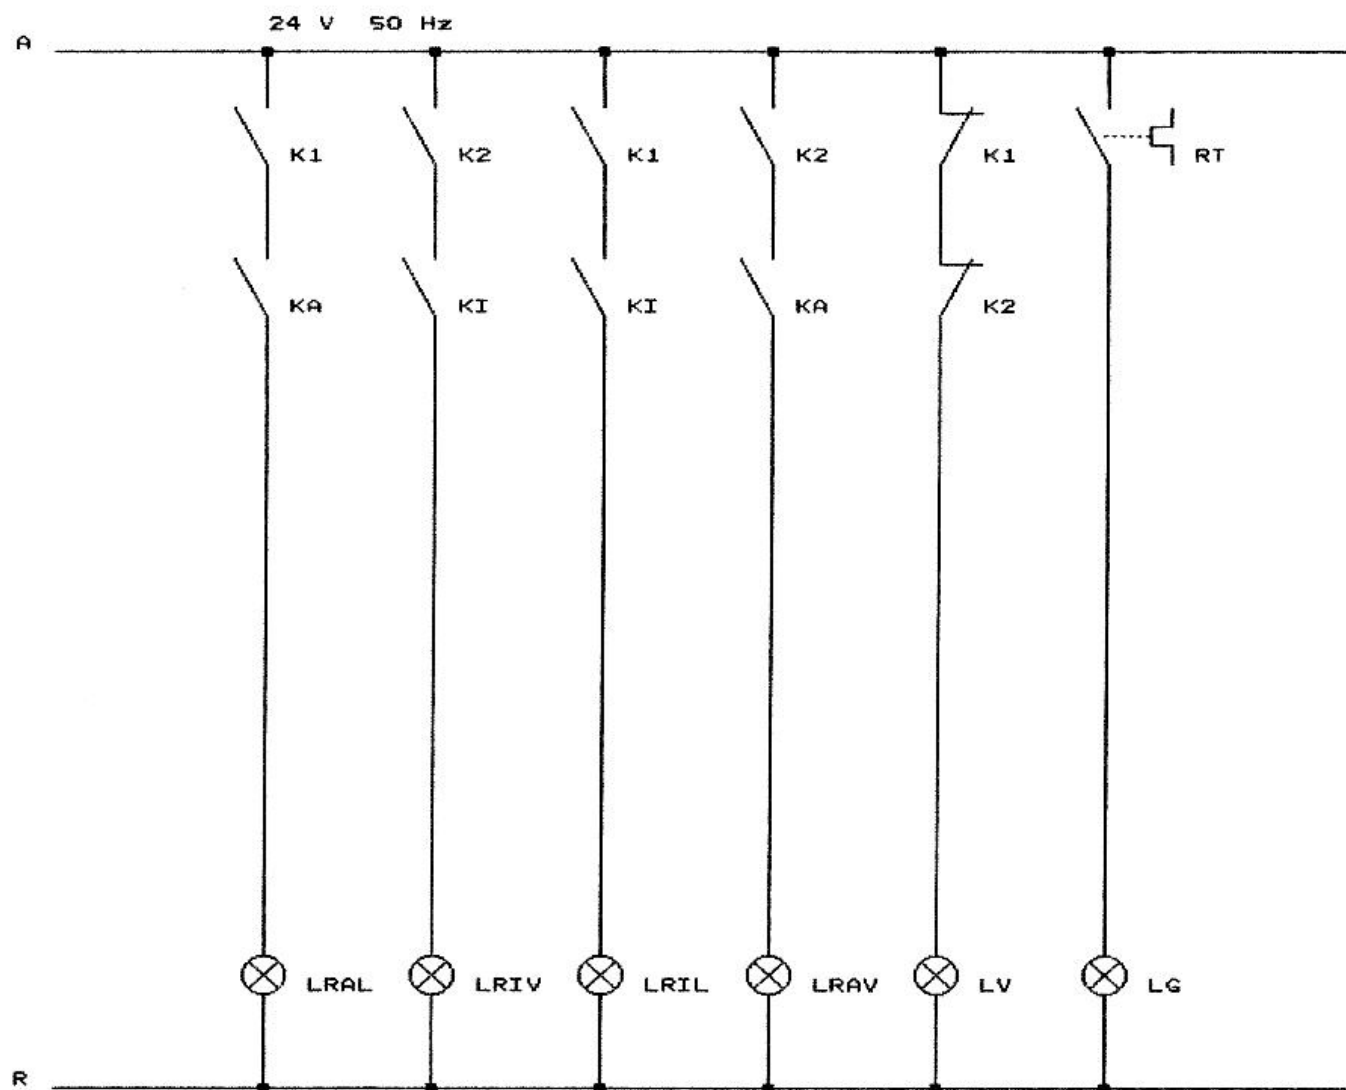

I.P.S.I.A.
C.A. DALLA CHIESA
Omegna (VB)
SEZIONE ELETTRICI

IMPIANTO N. 16 - Schema di potenza

Teleinvertitore del senso di rotazione per m.a.t. a doppia polarita' tipo
Dahlander con commutazione manuale

Data:
Maggio 1999

JMB

I.P.S.I.A.
C.A. DALLA CHIESA
Omegna (VB)
SEZIONE ELETTRICI

IMPIANTO N.16 - Schema di comando

Teleinvertitore del senso di rotazione per m.a.t. a doppia polarita' tipo
Dahlander con commutazione manuale

Data:
Maggio 1999

MB

I.P.S.I.A.
C.A. DALLA CHIESA
Omegna (VB)
SEZIONE ELETTRICI

IMPIANTO N.16 - Schema di segnalazione

Teleinvertitore del senso di rotazione per m.a.t. a doppia polarita' tipo
Dahlander con commutazione manuale