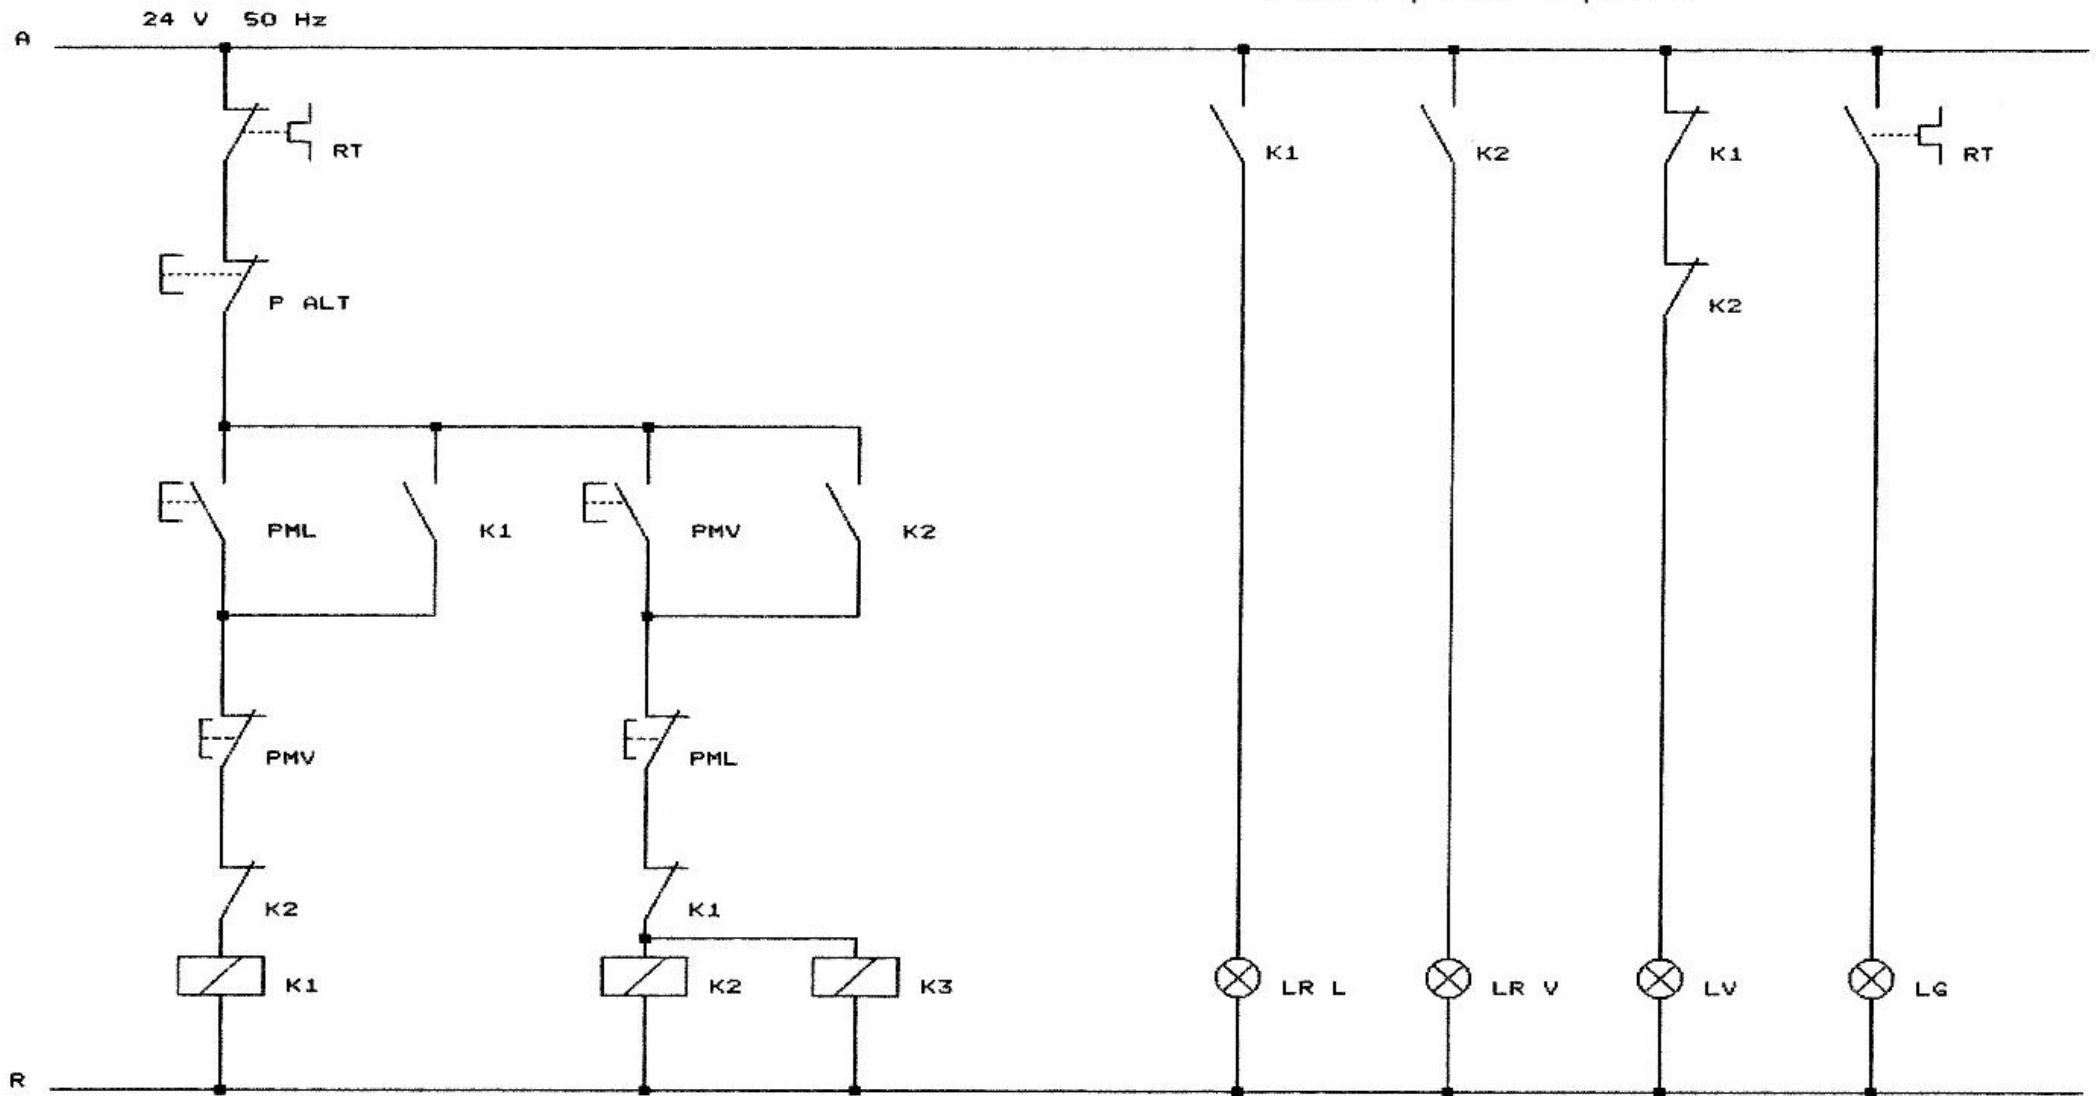

NB Schema di potenza come Impianto n. 14

I.P.S.I.A.  
C.A. DALLA CHIESA  
Omegna (VB)  
SEZIONE ELETTRICI

IMPIANTO N.15 - Schema di comando e segnalazione  
Teleavviatore per motore a doppia polarita' tipo Dahlander  
con commutazione manuale a scambio diretto