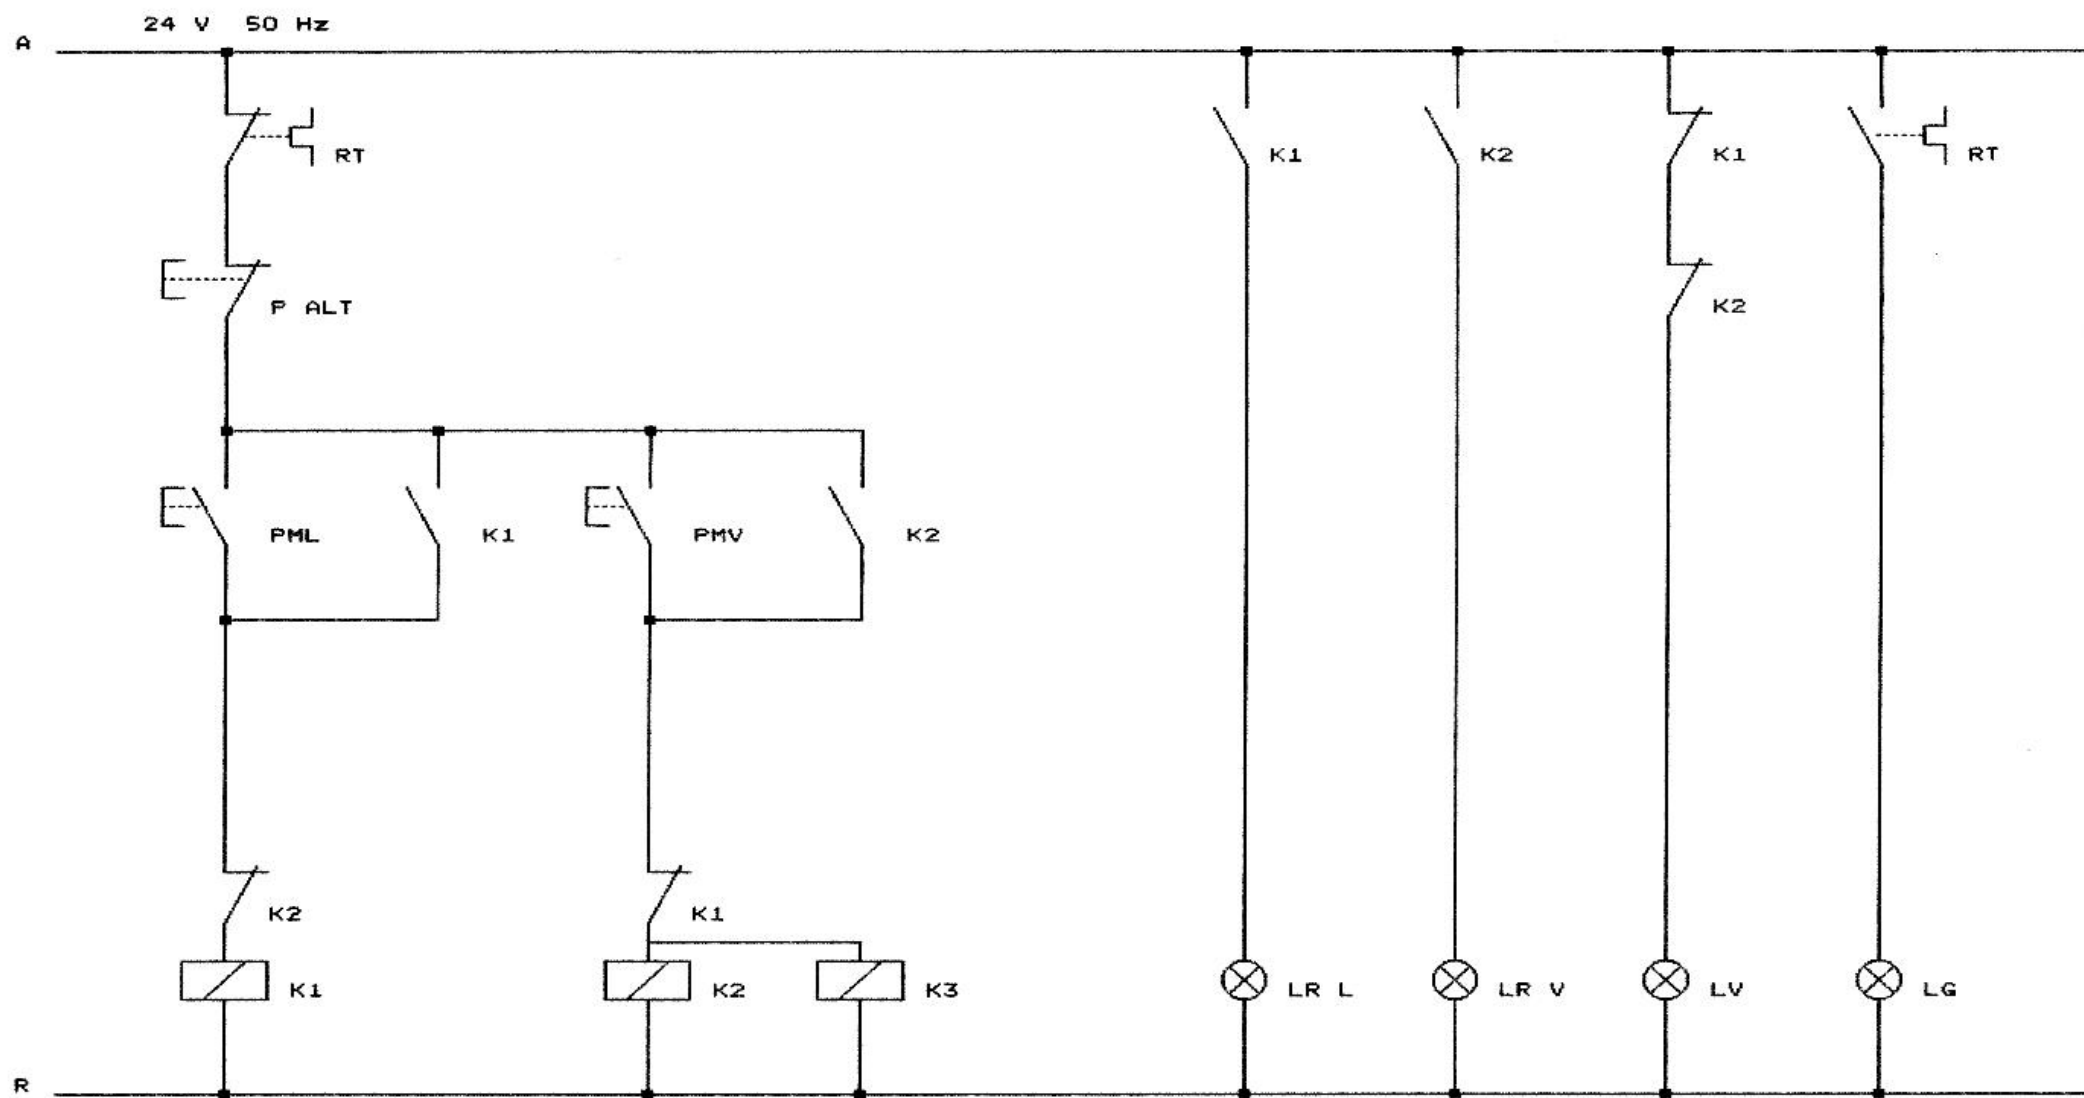

I.P.S.I.A.
C.A. DALLA CHIESA
Omegna (VB)
SEZIONE ELETTRICI

IMPIANTO N. 14 - Schema di potenza
Teleavvitatore per m.a.t. a doppia polarita' tipo Dahlander
con commutazione manuale

Data:
Novembre 1998

MB

I.P.S.I.A.
C.A. DALLA CHIESA
Omegna (VB)
SEZIONE ELETTRICI

IMPIANTO N.14 - Schema di comando e segnalazione
Teleavviatore per motore a doppia polarita' tipo Dahlander
con commutazione manuale

Data:
Novembre 1998

MB

©