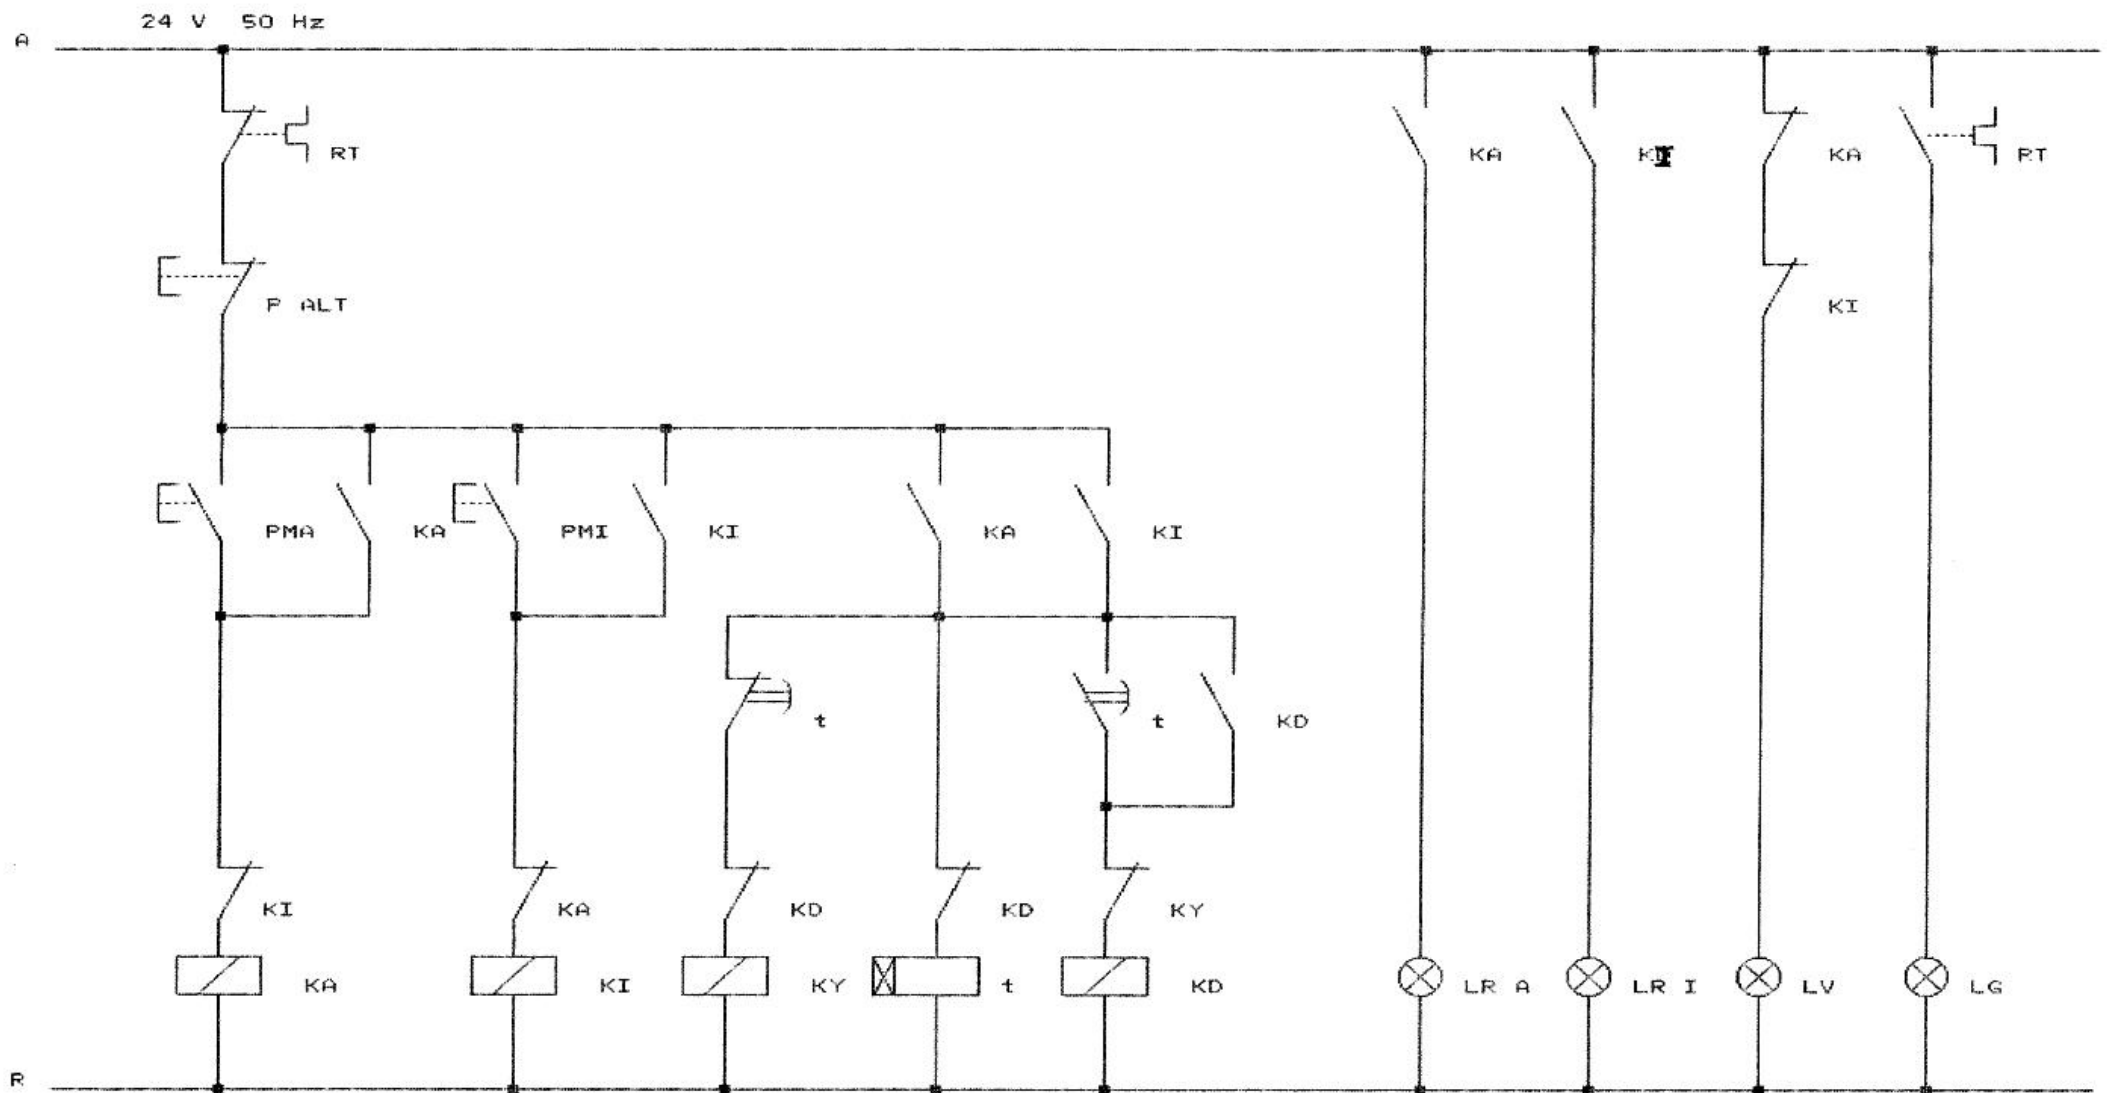

I.P.S.I.A.
C.A. DALLA CHIESA
Omegna (VB)
SEZIONE ELETTRICI

IMPIANTO N. 8 - Schema di potenza

Teleinvertitore del senso di rotazione per m.a.t.
con avviamento a tensione ridotta mediante
commutazione stella/triangolo

Data:
Novembre 1998

MB

I.P.S.I.A.
C.A. DALLA CHIESA
Omegna (VB)
SEZIONE ELETTRICI

IMPIANTO N. 8 - Schema di comando e segnalazione

Teleinvertitore per m.a.t. con avviamento a tensione ridotta
mediante commutazione stella/triangolo a scambio automatico temporizzato