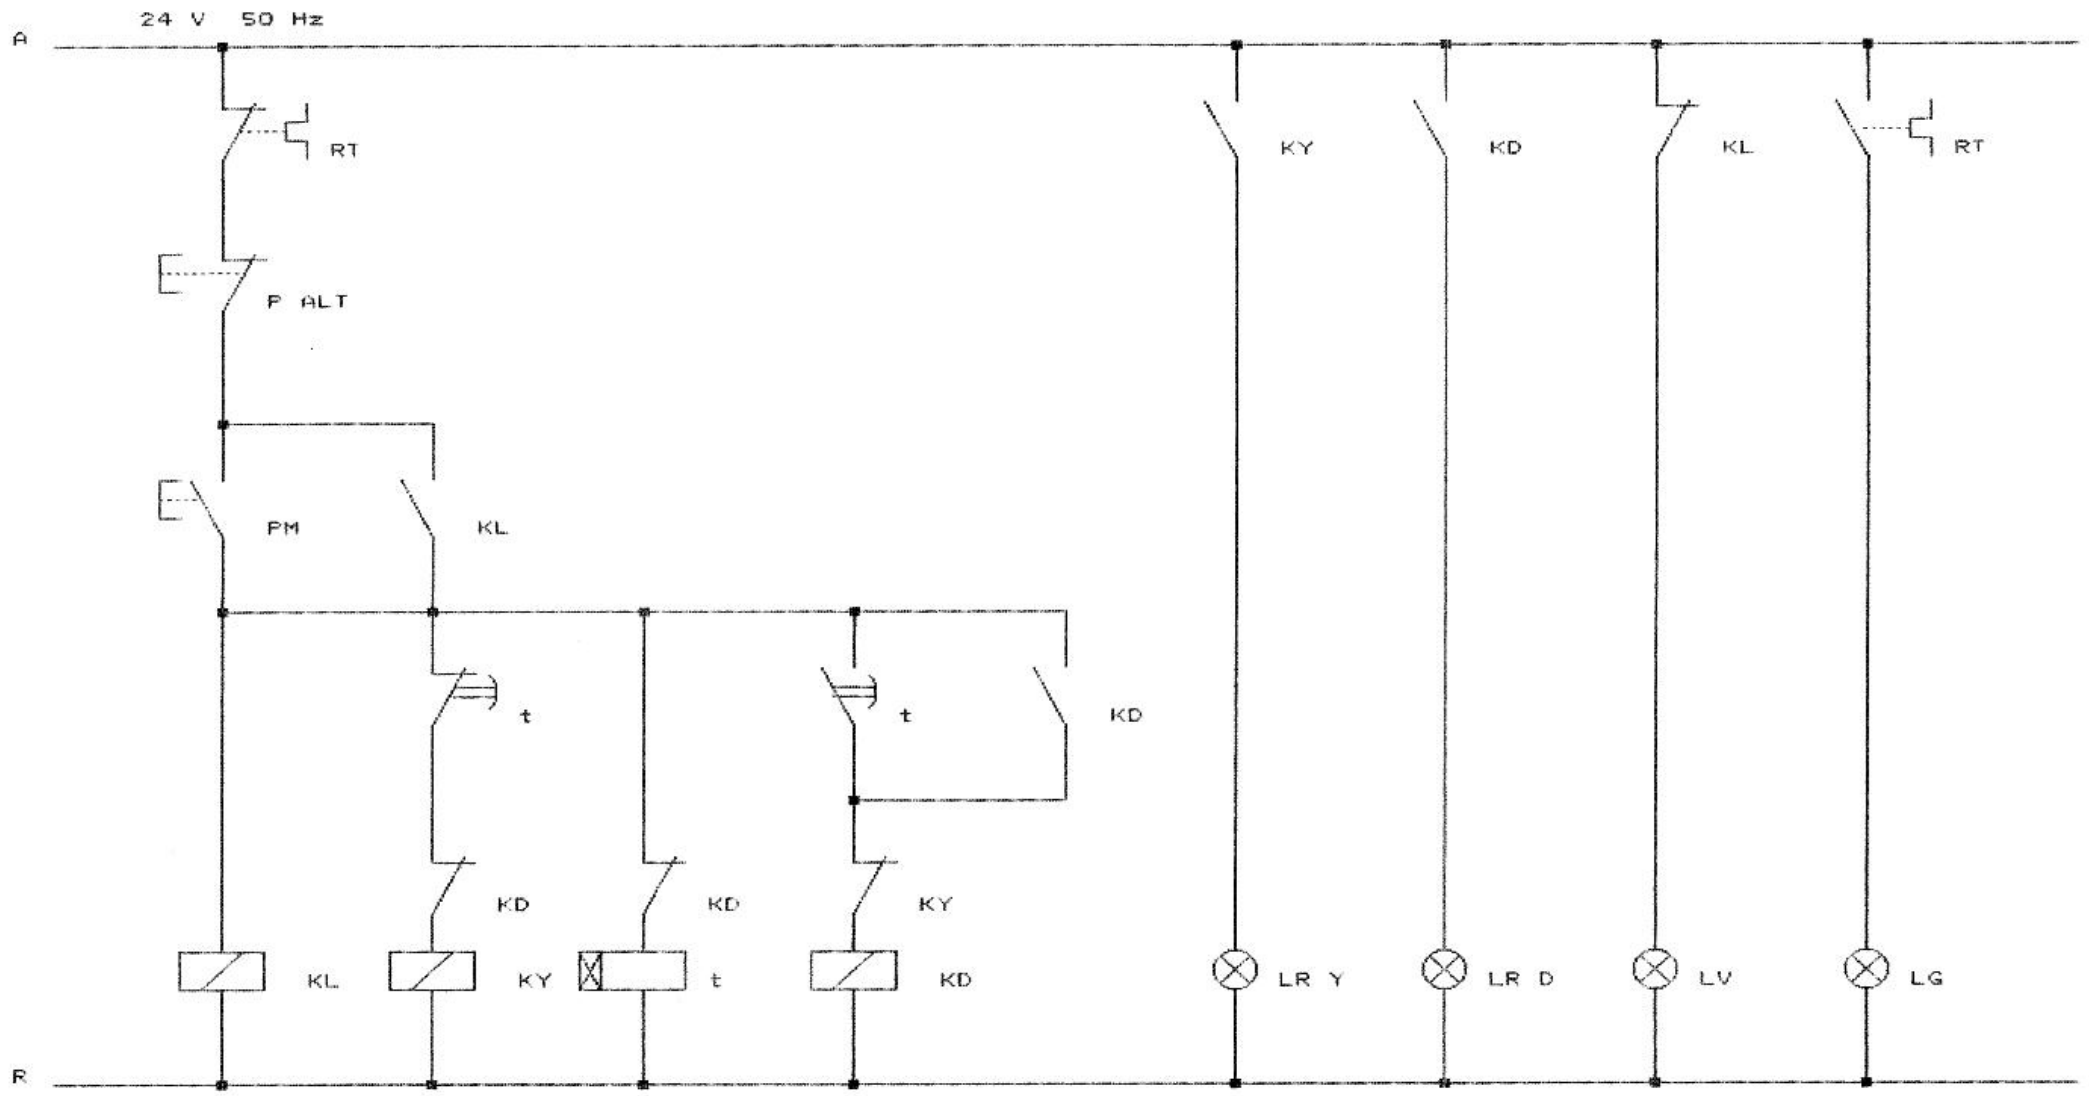

NB Schema di potenza come in Impianto n. 6

I.P.S.I.A.
C.A. DALLA CHIESA
Omegna (VB)
SEZIONE ELETTRICI

IMPIANTO N. 7 - Schema di comando e segnalazione
Teleavviatore a tensione ridotta per m.a.t.
con commutazione stella/triangolo (Y/D) a comando automatico temporizzato