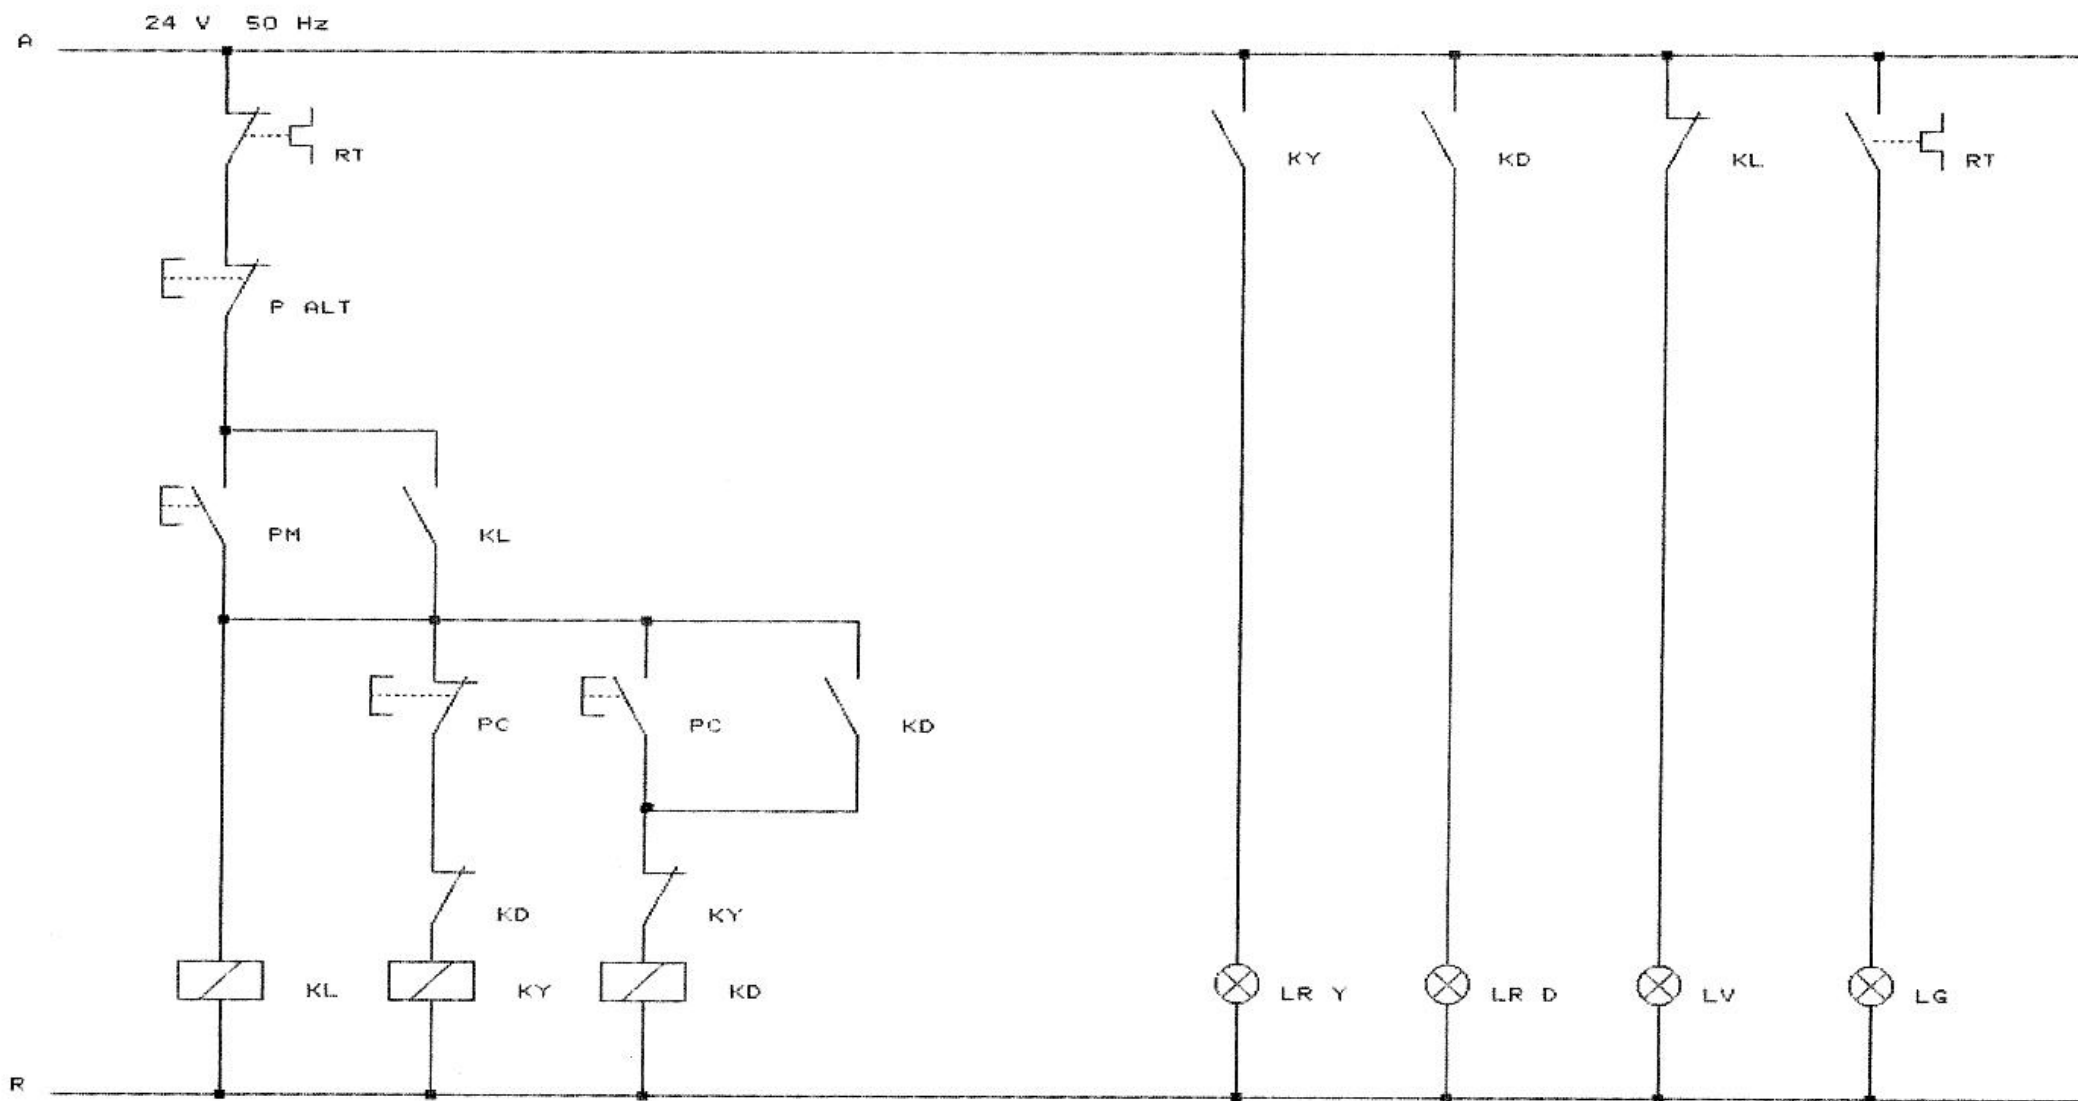

I.P.S.I.A.  
C.A. DALLA CHIESA  
Omegna (VB)  
SEZIONE ELETTRICI

IMPIANTO N. 6 - Schema di potenza  
Teleavviatore a tensione ridotta per m.a.t.  
con commutazione stella / triangolo (Y/D)

Data:  
Novembre 1998

JMB

I.P.S.I.A.  
C.A. DALLA CHIESA  
Omegna (VB)  
SEZIONE ELETTRICI

IMPIANTO N. 6 - Schema di comando e segnalazione  
Teleavviatore a tensione ridotta per m.a.t.  
con commutazione stella/triangolo (Y/D) a comando manuale