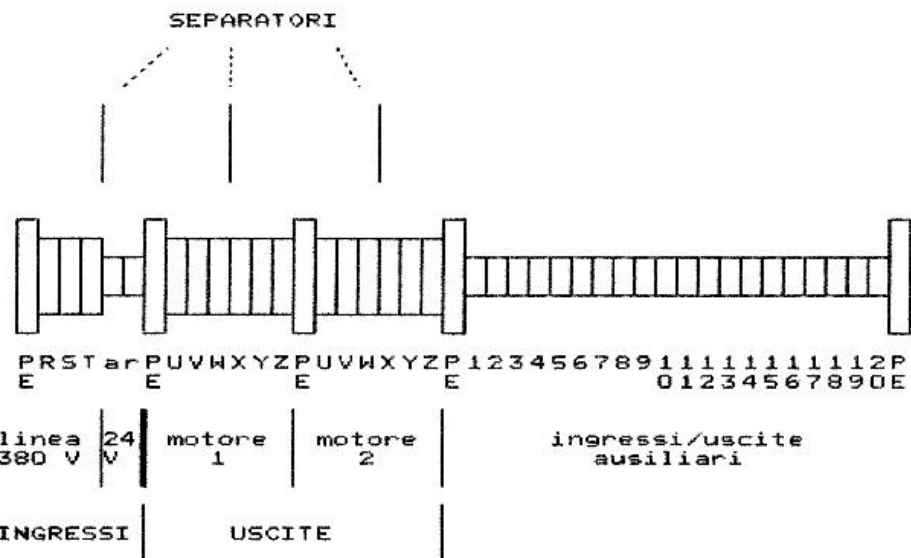

PULSANTIERA

Morsettiere a morsetti componibili montati su guida DIN 35

MORSETTIERA ESTERNA DELLA PULSANTIERA

MORSETTIERA INGRESSI/USCITE

Su guida DIN 35 con distanziali inclinati

I.P.S.I.A.  
C.A. DALLA CHIESA  
Omegna (VB)  
SEZIONE ELETTRICI

PREDISPOSIZIONE PANNELLO PER AUTOMATISMI ELETTROMECCANICI  
COLLEGAMENTI ALLE MORSETTIERE

Data:  
Settembre 1998

MB