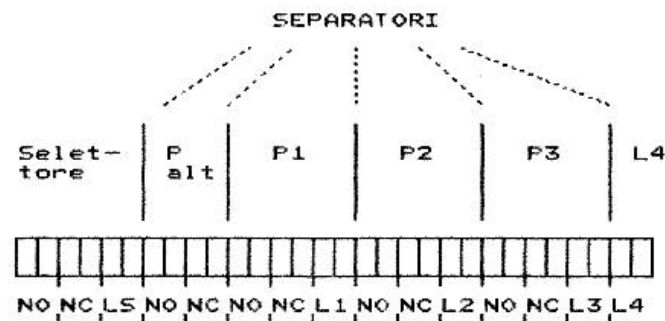

PULSANTIERA

Morsettiere a morsetti componibili montati su guida DIN 35

MORSETTIERA ESTERNA DELLA PULSANTIERA

MORSETTIERA INGRESSI/USCITE

Su guida DIN 35 con distanziali inclinati

I.P.S.I.A.  
C.A. DALLA CHIESA  
Omegna (VB)  
SEZIONE ELETTRICI

PREDISPOSIZIONE PANNELLO PER AUTOMATISMI ELETTROMECCANICI  
COLLEGAMENTI ALLE MORSETTIERE

Data:  
Settembre 1998

MB